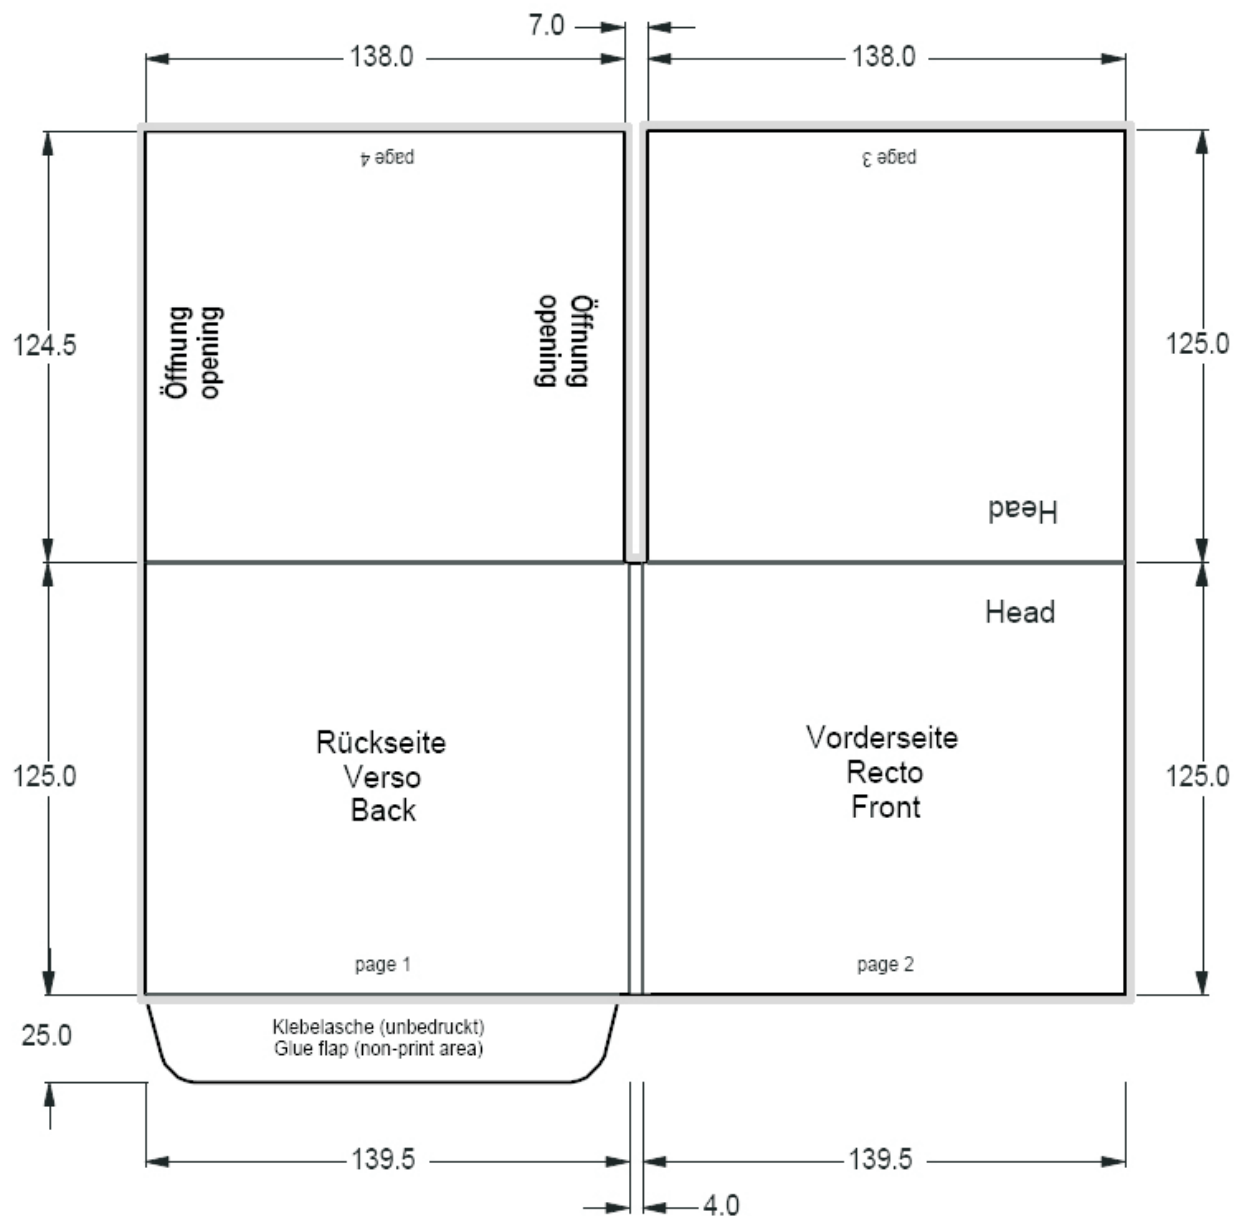

CD Digisleeve

4-seitig / 4-sided
1 Sleeve

Offenes Format inkl. Beschnitt / Flat print size incl. bleed:
289,0 x 256 mm

 = 3 mm Überfüllung
3 mm bleed area
(all around)

Alle Maßangaben in mm
All sizes in mm