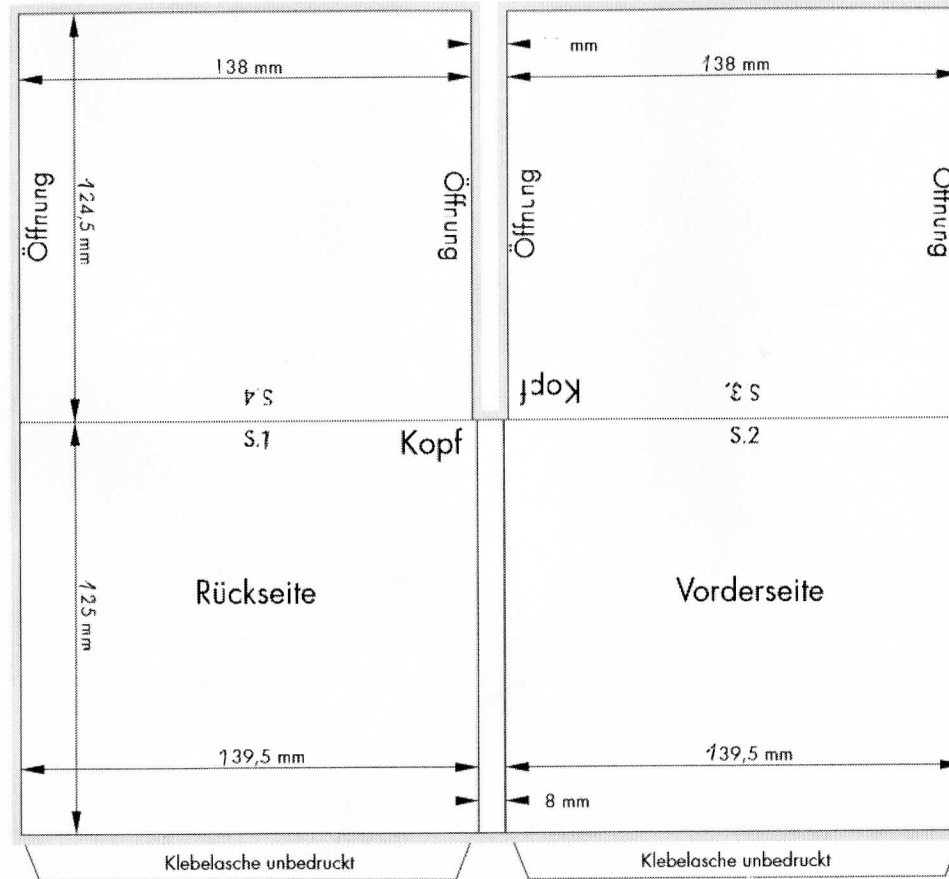

Produktspezifikation:
Sleeve Pac: 4 Seiten,
2 Einschübe

Material: 300 g Chromokarton
Veredelung: Dispo-Lack
offenes Format: 287 x 269,5 mm
Druckformat: 287 x 249,5 mm (netto)
geschl. Format: 39,5 x 8 x 25 mm

Einschübe auf Seite 3 + 4

(GV 0034)

06/ 2

■ = 3 mm Beschnitt