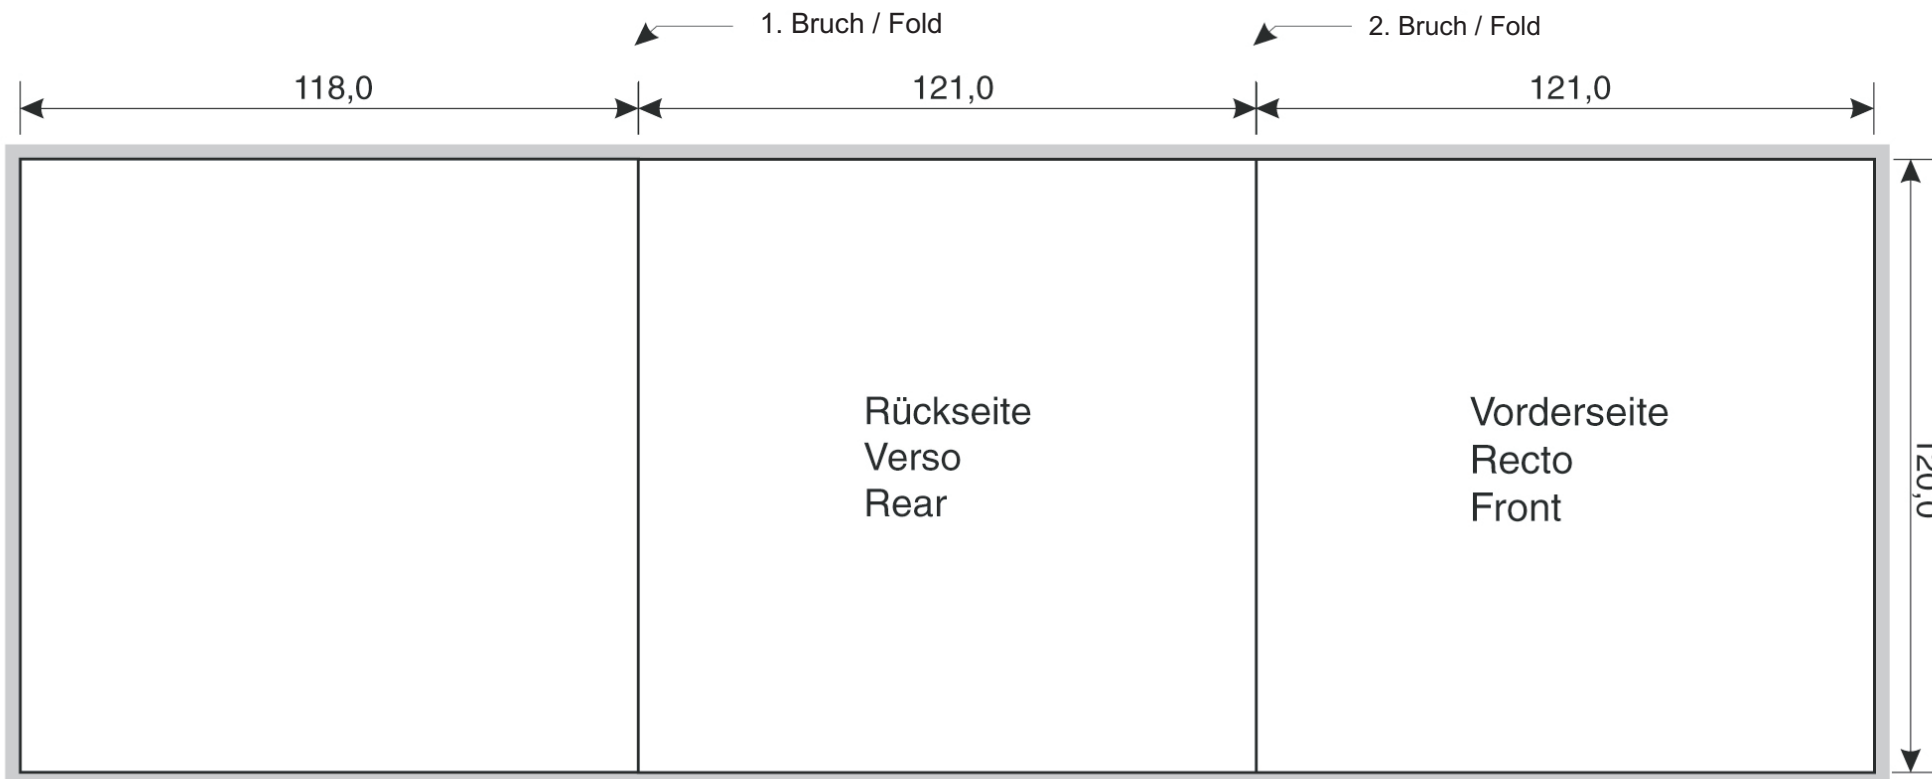

CD Leporello

6-seitig / 6-sided

Wickelfalz / Wrap fold

Offenes Format inkl. Beschnitt / Flat print size incl. bleed:
366,0 x 126,0 mm

 = 3 mm Überfüllung
3 mm bleed area
(all around)

Alle Maßangaben in mm
All sizes in mm